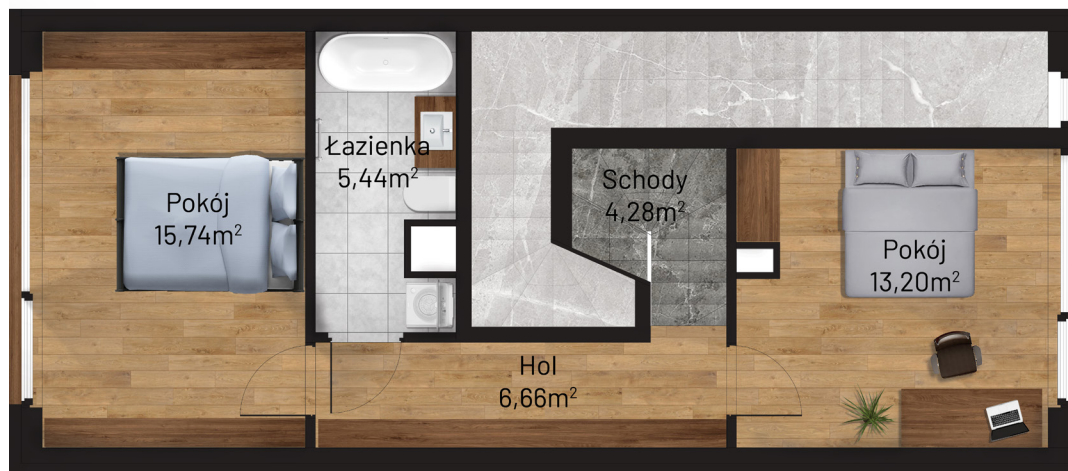

Kondygnacja: Parter + I piętro
 Metraż: 91,26 m²

Ilość pokoi: 4
 Strony świata: W, E

Miejsce postojowe: Tak
 Ogródek: 81 m²

Parter

Hol.....	10,94 mkw
Pokój 1.....	6,33 mkw
Schody.....	1,72 mkw
Salon z aneksem kuchennym.....	26,95 mkw

Parter

I Piętro

Schody.....	4,28 mkw
Pokój 2.....	13,20 mkw
Korytarz.....	6,66 mkw
Pokój 3.....	15,74 mkw
Łazienka.....	5,44 mkw

I Piętro